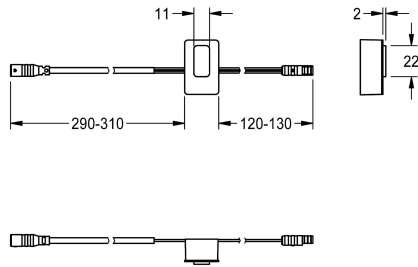

KWC

Sensor, ID 01/00001

Modell-Linie: F3 | ASEX1002

Reserve onderdelen | Reserve-onderdelen kranen

KWC-No.

2030041452

Sensor met besturingselektronica, ID 01/00001

Technical Data

Vulhoeveelheid

1

Hoeveelheid meeteenheid

Stuk