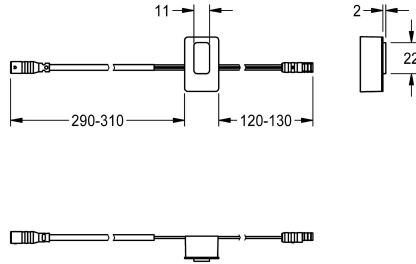

KWC

Czujnik, ID 01/00001

Modell-Linie: F3 | ASEX1002

Aksesoria i elementy funkcyjne | Części zamienne do armatur umywalkowych

KWC-No.

2030041452

Czujnik z elektroniką sterującą, ID 01/00001

Dane techniczne