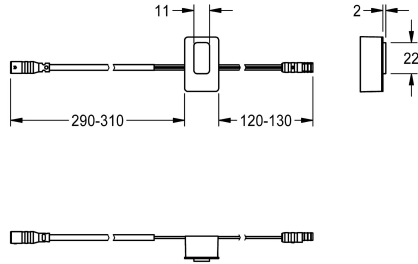

## KWC

Sensor, ID 01/00002

Modell-Linie: F3 | ASEX1003  
Spare parts | Spare parts taps

### KWC-No.

**2030041454**

Sensor with control electronics, ID 01/00002

### Technical Data

quantity

1

quantity uom

piece