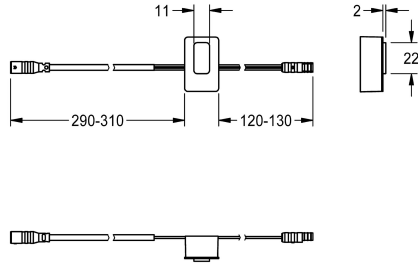

## KWC

Sensore, ID 01/00002

Modell-Linie: F3 | ASEX1003

Ricambi | Accessori per rubinetterie per lavabi

### KWC-No.

**2030041454**

Sensore con elettronica di comando ID 01/00002

### Dati tecnici

Capacità

1

Quantità UOM

Pezzi