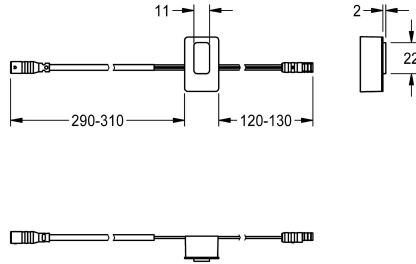

## KWC

Czujnik, ID 01/00002

### Modell-Linie: F3 | ASEX1003

Aksesoria i elementy funkcyjne | Części zamienne do armatur umywalkowych

#### KWC-No.

**2030041454**

Czujnik z elektroniką sterującą, ID 01/00002