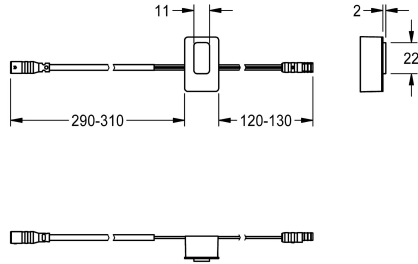

## KWC

Sensor, ID 01/00003

Modell-Linie: F3 | ASEX1004  
Spare parts | Spare parts taps

### KWC-No.

**2030041455**

Sensor with control electronics, ID 01/00003

### Technical Data

quantity

1

quantity uom

piece