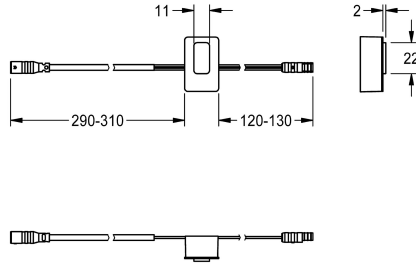

KWC

Snímač, ID 01/00003

Modell-Linie: F3 | ASEX1004

Příslušenství a funkční díly | Příslušenství Umyvadlové armatury

KWC-No.

2030041455

Snímač s řídicí elektronikou, ID 01/00003

Technické údaje