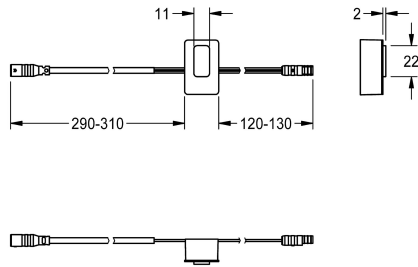

## KWC

Sensor, ID 01/00003

Modell-Linie: F3 | ASEX1004

Zubehör und Funktionsteile | Ersatzteile Armaturen

### KWC-Nr.

**2030041455**

Sensor mit Steuerelektronik, ID 01/00003

### Technische Daten

Füllmenge

1

Mengeneinheit

Stück