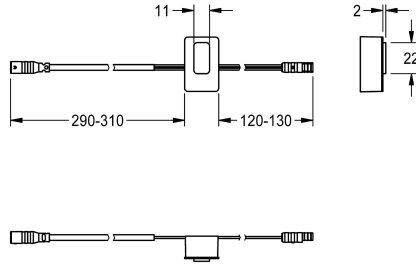

KWC

Détecteur, ID 01/00003

Modell-Linie: F3 | ASEX1004

Pièces de rechange | Pièces de rechange robinetterie

KWC-No.

2030041455

Détecteur avec électronique de commande, ID 01/00003

Données techniques

Unité de remplissage

1

Unité de mesure

Pièce