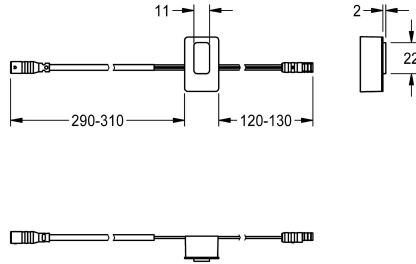

## KWC

Czujnik, ID 01/00003

### Modell-Linie: F3 | ASEX1004

Aksesoria i elementy funkcyjne | Części zamienne do armatur umywalkowych

#### KWC-No.

**2030041455**

Czujnik z elektroniką sterującą, ID 01/00003