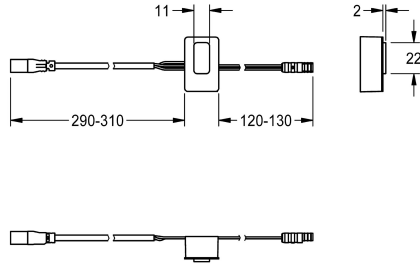

KWC

Snímač, ID 01/00004

Modell-Linie: F5 | ASEX1005

Příslušenství a funkční díly | Příslušenství Umyvadlové armatury

KWC-No.

2030041458

Snímač s řídicí elektronikou, ID 01/00004

Technické údaje