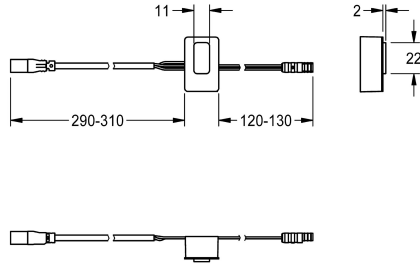

KWC

Sensor, ID 01/00004

Modell-Linie: F5 | ASEX1005

Zubehör und Funktionsteile | Ersatzteile Armaturen

KWC-Nr.

2030041458

Sensor mit Steuerelektronik, ID 01/00004

Technische Daten