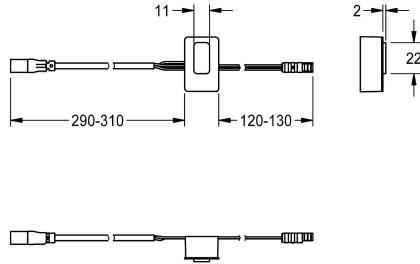

## KWC

Sensor, ID 01/00004

Modell-Linie: F5 | ASEX1005

Zubehör und Funktionsteile | Ersatzteile Armaturen

### KWC-Nr.

**2030041458**

Sensor mit Steuerelektronik, ID 01/00004

### Technische Daten

Füllmenge

1

Mengeneinheit

Stück