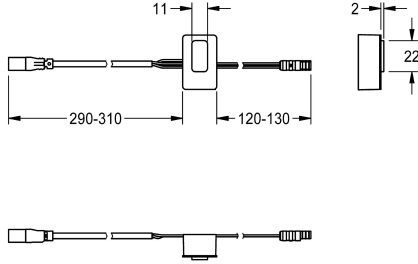

## KWC

Sensor, ID 01/00004

Modell-Linie: F5 | ASEX1005

Piezas de repuesto | Accesorio Griferías de lavado

### KWC-No.

**2030041458**

Sensor con electrónica de control, ID 01/00004

### Datos técnicos

Cantidad

1

Cantidad de unidades de medición

Piezas