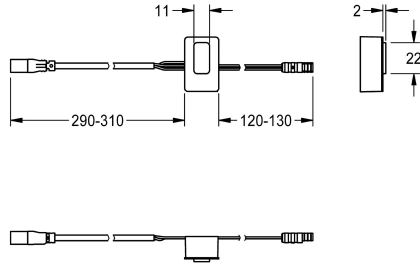

KWC

Détecteur, ID 01/00004

Modell-Linie: F5 | ASEX1005

Pièces de rechange | Pièces de rechange robinetterie

KWC-No.

2030041458

Détecteur avec électronique de commande, ID 01/00004

Données techniques

Unité de remplissage

1

Unité de mesure

Pièce