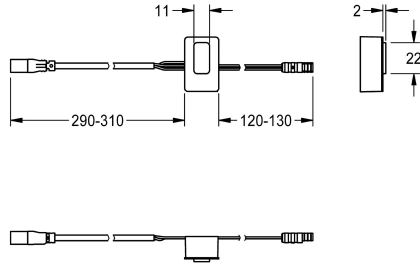

KWC

Détecteur, ID 01/00004

Modell-Linie: F5 | ASEX1005

Pièces de rechange | Pièces de rechange robinetterie

KWC-No.

2030041458

Détecteur avec électronique de commande, ID 01/00004

Données techniques

Unité de remplissage

1

Unité de mesure

Pièce

teamNumber

0

sanitasTroeschNumber

6966 209.000.000