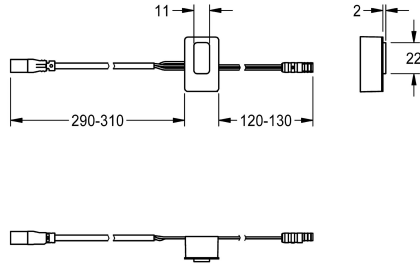

KWC

Sensore, ID 01/00004

Modell-Linie: F5 | ASEX1005

Ricambi | Accessori per rubinetterie per lavabi

KWC-No.

2030041458

Sensore con elettronica di comando ID 01/00004

Dati tecnici