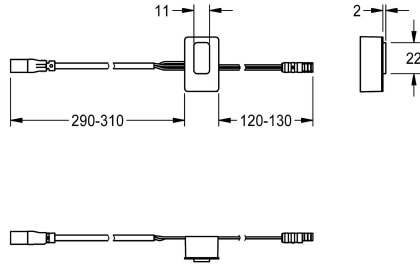

## KWC

Sensore, ID 01/00004

Modell-Linie: F5 | ASEX1005

Ricambi | Accessori per rubinetterie per lavabi

### KWC-No.

**2030041458**

Sensore con elettronica di comando ID 01/00004

### Dati tecnici

Capacità

1

Quantità UOM

Pezzi