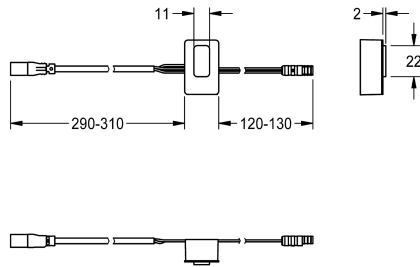

KWC

Sensor, ID 01/00004

Modell-Linie: F5 | ASEX1005

Reserve onderdelen | Reserve-onderdelen kranen

KWC-No.

2030041458

Sensor met besturingselektronica, ID 01/00004

Technical Data

Vulhoeveelheid

1

Hoeveelheid meeteenheid

Stuk