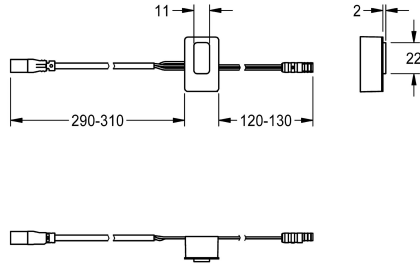

KWC

Sensor, ID 01/00004

Modell-Linie: F5 | ASEX1005

Reserve onderdelen | Reserve-onderdelen kranen

KWC-No.

2030041458

Sensor met besturingselektronica, ID 01/00004

Technical Data

Vulhoeveelheid

1

Hoeveelheid meeteenheid

Stuk