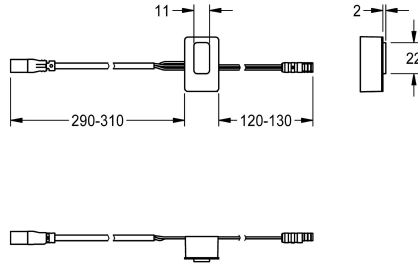

KWC

Czujnik, ID 01/00004

Modell-Linie: F5 | ASEX1005

Aksesoria i elementy funkcyjne | Części zamienne do armatur umywalkowych

KWC-No.

2030041458

Czujnik z elektroniką sterującą, ID 01/00004.

Dane techniczne