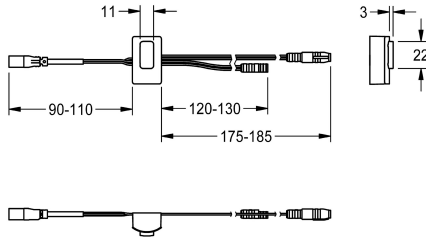

## KWC

Snímač, ID 02/00002

### Modell-Linie: F5 | ASXT9001

Příslušenství a funkční díly | Příslušenství Umyvadlové armatury

#### KWC-No.

2030041459

Snímač s řídicí elektronikou, ID 02/00002