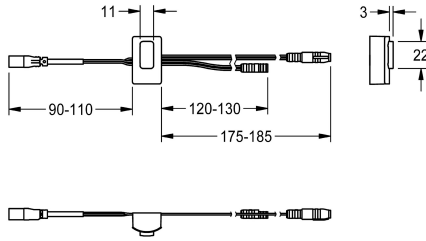

## KWC

Sensor, ID 02/00002

Modell-Linie: F5 | ASXT9001

Zubehör und Funktionsteile | Ersatzteile Armaturen

### KWC-Nr.

2030041459

Sensor mit Steuerelektronik, ID 02/00002

### Technische Daten

Füllmenge

1

Mengeneinheit

Stück