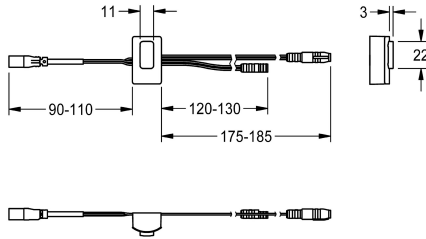

KWC

Détecteur, ID 02/00002

Modell-Linie: F5 | ASXT9001

Pièces de rechange | Pièces de rechange robinetterie

KWC-No.

2030041459

Détecteur avec électronique de commande, ID 02/00002

Données techniques

Unité de remplissage

1

Unité de mesure

Pièce

teamNumber

0