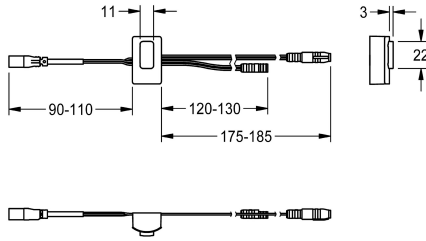

## KWC

Sensore, ID 02/00002

Modell-Linie: F5 | ASXT9001

Ricambi | Accessori per rubinetterie per lavabi

### KWC-No.

**2030041459**

Sensore con elettronica di comando ID 02/00002

### Dati tecnici

Capacità

1

Quantità UOM

Pezzi