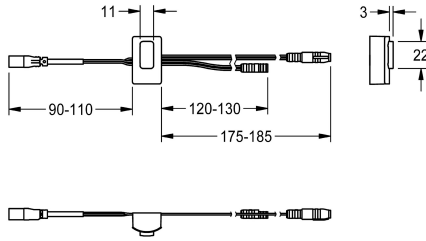

## KWC

Sensor, ID 02/00002

Modell-Linie: F5 | ASXT9001

Reserve onderdelen | Reserve-onderdelen kranen

### KWC-No.

2030041459

Sensor met besturingselektronica, ID 02/00002

### Technical Data

Vulhoeveelheid

1

Hoeveelheid meeteenheid

Stuk