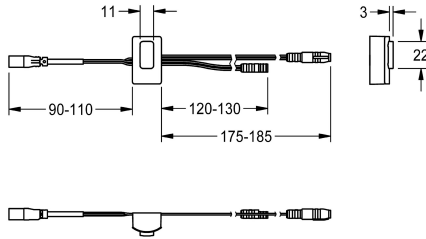

KWC

Czujnik, ID 02/00002

Modell-Linie: F5 | ASXT9001

Aksesoria i elementy funkcyjne | Części zamienne do armatur umywalkowych

KWC-No.

2030041459

Czujnik z elektroniką sterującą, ID 02/00002

Dane techniczne