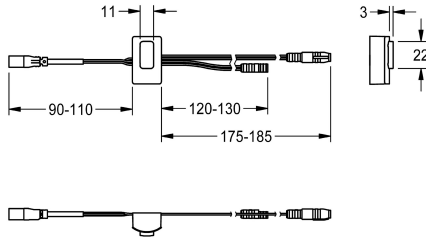

## KWC

Snímač, ID 12/00001

Modell-Linie: F5 | ASET2001

Příslušenství a funkční díly | Náhradní díly Umyvadlové armatury

### KWC-No.

2030041460

Snímač s řídicí elektronikou, ID 12/00001