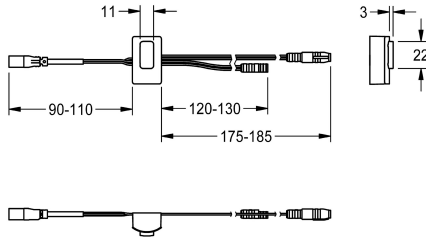

## KWC

Sensor, ID 12/00001

Modell-Linie: F5 | ASET2001

Zubehör und Funktionsteile | Ersatzteile Duschen

### KWC-Nr.

2030041460

Sensor mit Steuerelektronik, ID 12/00001

### Technische Daten

Füllmenge

1

Mengeneinheit

Stück