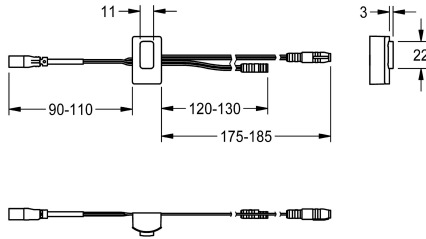

KWC

Sensor, ID 12/00001

Modell-Linie: F5 | ASET2001

Zubehör und Funktionsteile | Ersatzteile Duschen

KWC-Nr.

2030041460

Sensor mit Steuerelektronik, ID 12/00001

Technische Daten

Füllmenge

1

Mengeneinheit

Stück

teamNumber

0