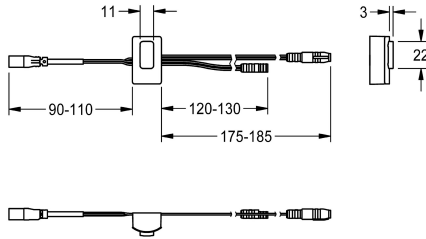

KWC

Sensor, ID 12/00001

Modell-Linie: F5 | ASET2001

Zubehör und Funktionsteile | Ersatzteile Duschen

KWC-Nr.

2030041460

Sensor mit Steuerelektronik, ID 12/00001

Technische Daten

Füllmenge

1

Mengeneinheit

Stück