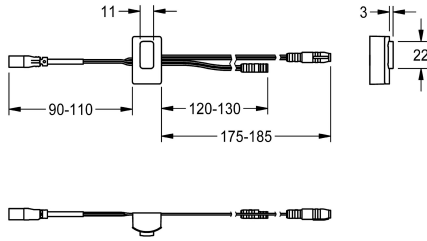

KWC

Détecteur, ID 12/00001

Modell-Linie: F5 | ASET2001

Pièces de rechange | Pièces de rechange robinetterie de douche

KWC-No.

2030041460

Détecteur avec électronique de commande, ID 12/00001

Données techniques

Unité de remplissage

1

Unité de mesure

Pièce