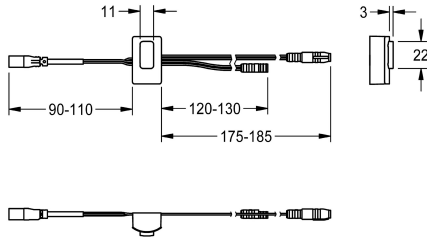

## KWC

Détecteur, ID 12/00001

Modell-Linie: F5 | ASET2001

Pièces de rechange | Pièces de rechange robinetterie de douche

### KWC-No.

2030041460

Détecteur avec électronique de commande, ID 12/00001

### Données techniques

Unité de remplissage

1

Unité de mesure

Pièce

teamNumber

0