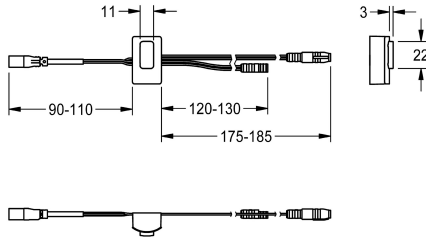

KWC

Sensore, ID 12/00001

Modell-Linie: F5 | ASET2001

Ricambi | Ricambi per rubinetteria doccia

KWC-No.

2030041460

Sensore con elettronica di comando ID 12/00001

Dati tecnici