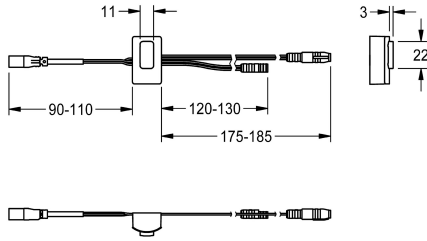

KWC

Sensore, ID 12/00001

Modell-Linie: F5 | ASET2001

Ricambi | Ricambi per rubinetteria doccia

KWC-No.

2030041460

Sensore con elettronica di comando ID 12/00001

Dati tecnici

Capacità

1

Quantità UOM

Pezzi