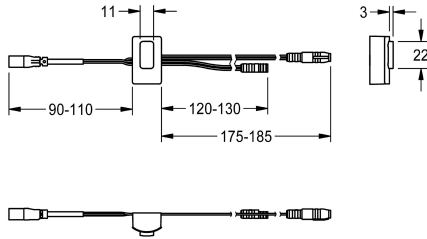

KWC

Sensor, ID 12/00001

Modell-Linie: F5 | ASET2001

Reserve onderdelen | Reserve-onderdelen douches

KWC-No.

2030041460

Sensor met besturingselektronica, ID 12/00001

Technical Data

Vulhoeveelheid

1

Hoeveelheid meeteenheid

Stuk