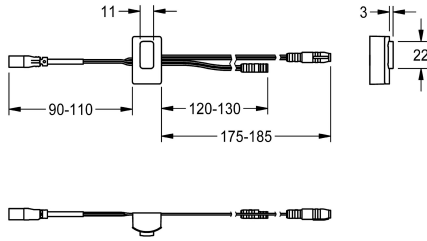

KWC

Sensor, ID 12/00001

Modell-Linie: F5 | ASET2001

Reserve onderdelen | Reserve-onderdelen douches

KWC-No.

2030041460

Sensor met besturingselektronica, ID 12/00001

Technical Data

Vulhoeveelheid

1

Hoeveelheid meeteenheid

Stuk