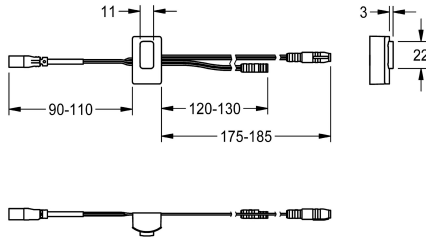

## KWC

Czujnik, ID 12/00001

### Modell-Linie: F5 | ASET2001

Aksesoria i elementy funkcyjne | Części zamienne do armatur natryskowych

#### KWC-No.

**2030041460**

Czujnik z elektroniką sterującą, ID 12/00001