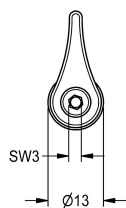

KWC

Mischerhebel komplett

Modell-Linie: EXOS | EEXOS0001

Zubehör und Funktionsteile | Ersatzteile Armaturen

KWC-Nr.

2030041472

Mischerhebel mit Temperaturschlag und Schraube, für EXOS
Waschtisch-Mischbatterie.