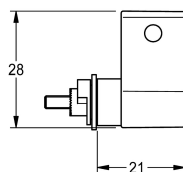

KWC

Mischerhebel komplett

Modell-Linie: EXOS | EEXOS0001

Zubehör und Funktionsteile | Ersatzteile Armaturen

KWC-Nr.

2030041472

Mischerhebel mit Temperaturschlag und Schraube, für EXOS
Waschtisch-Mischbatterie.