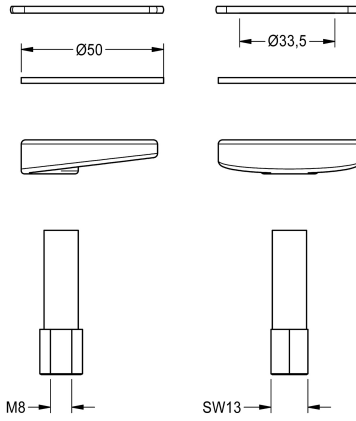

KWC Befestigungsset

Modell-Linie: AQUAMIX-S | EEXOS0002
Zubehör und Funktionsteile | Ersatzteile Armaturen

KWC-Nr.

2030041474

Befestigungsset für Standatterie

Technische Daten

Füllmenge

1

Mengeneinheit

Stück