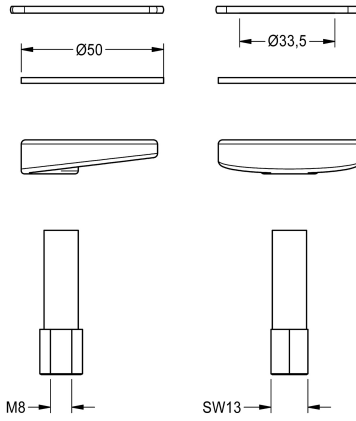

KWC

Fastening set

Modell-Linie: AQUAMIX-S | EEXOS0002

Pièces de rechange | Pièces de rechange robinetterie

KWC-No.

2030041474

Fastening set for pillar tap

Données techniques

Unité de remplissage

1

Unité de mesure

Pièce

teamNumber

0