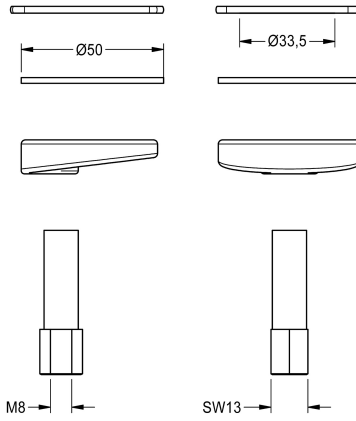

KWC

Fastening set

Modell-Linie: AQUAMIX-S | EEXOS0002
Ricambi | Accessori per rubinetterie per lavabi

KWC-No.

2030041474

Fastening set for pillar tap

Dati tecnici

Capacità
Quantità UOM
teamNumber

1
Pezzi
0