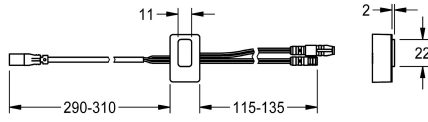

KWC

Snímač, ID 12/00001

Modell-Linie: F5 | ASET2002

Příslušenství a funkční díly | Náhradní díly Umyvadlové armatury

KWC-No.

2030041483

Snímač s řídicí elektronikou, ID 12/00001

Technické údaje