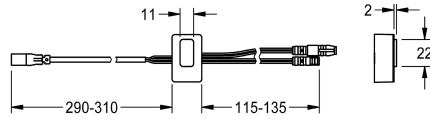

KWC

Sensor, ID 13/00001

Modell-Linie: F5 | ASET2002

Zubehör und Funktionsteile | Ersatzteile Duschen

KWC-Nr.

2030041483

Sensor mit Steuerelektronik, ID 12/00001

Technische Daten