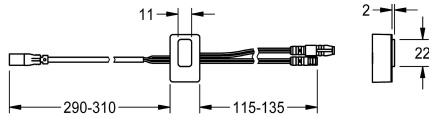

KWC

Sensor, ID 13/00001

Modell-Linie: F5 | ASET2002

Zubehör und Funktionsteile | Ersatzteile Duschen

KWC-Nr.

2030041483

Sensor mit Steuerelektronik, ID 12/00001

Technische Daten

Füllmenge

1

Mengeneinheit

Stück