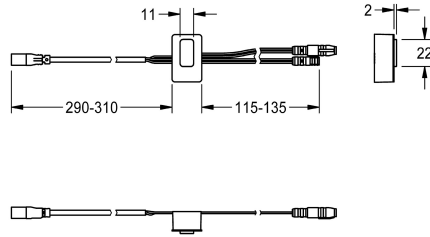

KWC

Détecteur, ID 12/00001

Modell-Linie: F5 | ASET2002

Pièces de rechange | Pièces de rechange robinetterie de douche

KWC-No.

2030041483

Détecteur avec électronique de commande, ID 12/00001

Données techniques

Unité de remplissage

1

Unité de mesure

Pièce

teamNumber

0