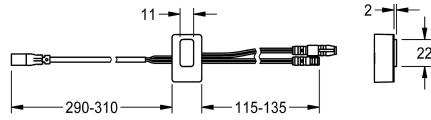

## KWC

Sensore, ID 12/00001

Modell-Linie: F5 | ASET2002

Ricambi | Ricambi per rubinetteria doccia

### KWC-No.

2030041483

Sensore con elettronica di comando ID 12/00001