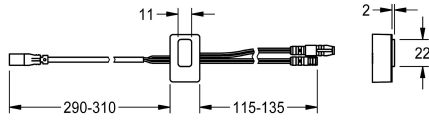

KWC

Sensore, ID 12/00001

Modell-Linie: F5 | ASET2002

Ricambi | Ricambi per rubinetteria doccia

KWC-No.

2030041483

Sensore con elettronica di comando ID 12/00001

Dati tecnici

Capacità

1

Quantità UOM

Pezzi