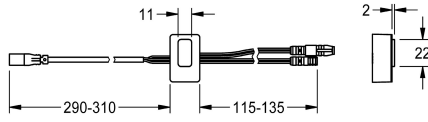

KWC

Sensor, ID 12/00001

Modell-Linie: F5 | ASET2002

Reserve onderdelen | Reserve-onderdelen douches

KWC-No.

2030041483

Sensor met besturingselektronica, ID 12/00001

Technical Data

Vulhoeveelheid

1

Hoeveelheid meeteenheid

Stuk