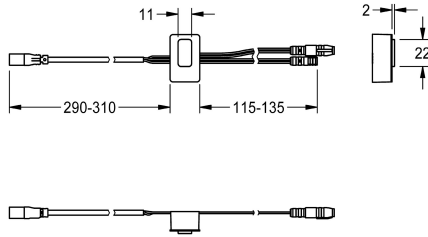

## KWC

Sensor, ID 12/00001

Modell-Linie: F5 | ASET2002

Reserve onderdelen | Reserve-onderdelen douches

### KWC-No.

2030041483

Sensor met besturingselektronica, ID 12/00001

### Technical Data

Vulhoeveelheid

1

Hoeveelheid meeteenheid

Stuk